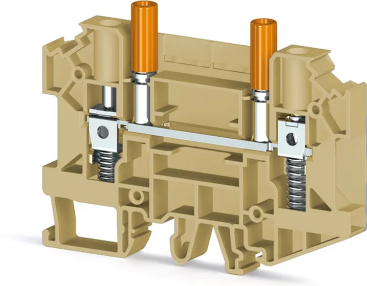

KLEMENSLER > VIDA BAĞLANTILI KLEMENSLER > ÖLÇME-AYIRMA KLEMENSLERİ

WGO YD6 Bej

Stok Kodu (SKU): 375920

6mm² Altan Yaylı Vidali Ölçme Ayırma Çift Test Kovanlı Klemens

Ticari Bilgiler

Ürün Satış Kodu	375920
Ambalaj Birimi	48 ad.
Gümrük Tarife No	853690950000
Ambalaj Dahil Adet Ağırlığı	0,030833 kg.

Teknik Bilgiler

ÜRÜN ÖZELLİKLERİ	
Bağlantı Sayısı	2
Renk	Bej
Kat Sayısı	1
İzolasyon Malzemesi	PA
UL 94 Uygun Yanmazlık Sınıfı	V2
Darbe Gerilim Kategorisi	III
İzolasyon Malzeme Grubu	I
Kirlilik Sınıfı	3
Standarda Uygun Bağlantı	IEC 60947-7-1
Daimi Operasyon Sıcaklığı max.	120 °C
Daimi Operasyon Sıcaklığı min.	-55 °C

ELEKTRİKSEL ÖZELLİKLER	
Nominal Darbe Gerilimi	6 Kv

Nominal Akım	41 A
Nominal Gerilim	1000 V
Maksimum Yük Akımı	57 A

BAĞLANTI VERİLERİ

Bağlantı Tipi	Vidalı Bağlantı
Tek damarlı min. iletken kesit alanı	0,2 mm²
Tek damarlı maks. iletken kesit alanı	10 mm²
İletken Kesit Alanı Awgcmil Min	24 AWG
İletken Kesit Alanı Awgcmil Max	8 AWG
Çok damarlı min. iletken kesit alanı	0,2 mm²
Çok damarlı maks. iletken kesit alanı	6 mm²
Çok damarlı min. iletken kesit alanı yüksüklü	0,25 mm²
Çok damarlı maks. iletken kesit alanı yüksüklü	6 mm²
Aynı kesitli 2 iletken çok damarlı plastik kilifli ikiz yüksüklü min.	0,5 mm²
Aynı kesitli 2 iletken çok damarlı plastik kilifli ikiz yüksüklü maks.	4 mm²
Min. Soyma Uzunluğu	10 mm
Maks. Soyma Uzunluğu	12 mm
İç silindirik gösterge	B5
Sıkma torku min	0,8 Nm
Sıkma torku maks.	1,2 Nm

BOYUT ÖLÇÜLERİ

Genişlik	8 mm
Uzunluk	81,20 mm
Yükseklik Mr 35X75	61,10 mm
Yükseklik MR 35x15	68,60 mm
Yükseklik Mr 32	65,70 mm