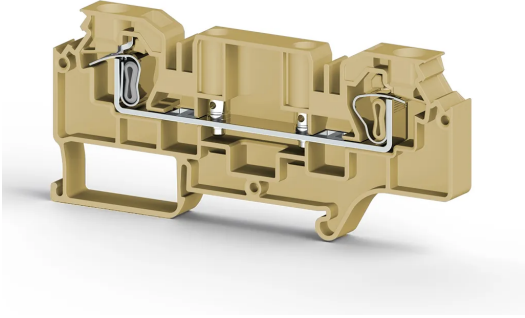

KLEMENSLER > KELEPÇE YAY BAĞLANTILI KLEMENSLER > ÖLÇME-AYIRMA
KLEMENSLERİ

WGO D5 Bej

Stok Kodu (SKU): 376200*6mm² Yay Bağlantılı Geçiş Klemensi*

Ticari Bilgiler

Ürün Satış Kodu	376200
Ambalaj Birimi	40 ad.
Gümrük Tarife No	853690950000
Ambalaj Dahil Adet Ağırlığı	0,024 kg.

Teknik Bilgiler

ÜRÜN ÖZELLİKLERİ	
Bağlantı Sayısı	2
Renk	Bej
Kat Sayısı	1
İzolasyon Malzemesi	PA
UL 94 Uygun Yanmazlık Sınıfı	V2
Darbe Gerilim Kategorisi	III
İzolasyon Malzeme Grubu	I
Kirlilik Sınıfı	3
Standarda Uygun Bağlantı	IEC 60947-7-1
Daimi Operasyon Sıcaklığı max.	120 °C
Daimi Operasyon Sıcaklığı min.	-55 °C

ELEKTRİKSEL ÖZELLİKLER	
Nominal Darbe Gerilimi	6 Kv

Nominal Akım	41 A
Nominal Gerilim	500 V
Maksimum Yük Akımı	57 A

BAĞLANTI VERİLERİ

Bağlantı Tipi	Yaylı Bağlantı
Tek damarlı min. iletken kesit alanı	0,2 mm²
Tek damarlı maks. iletken kesit alanı	10 mm²
İletken Kesit Alanı Awgcmil Min	24 AWG
İletken Kesit Alanı Awgcmil Max	8 AWG
Çok damarlı min. iletken kesit alanı	0,2 mm²
Çok damarlı maks. iletken kesit alanı	6 mm²
Çok damarlı min. iletken kesit alanı yüksüklü	0,25 mm²
Çok damarlı maks. iletken kesit alanı yüksüklü	6 mm²
Min. Soyma Uzunluğu	10 mm
Maks. Soyma Uzunluğu	12 mm
İç silindirik gösterge	A5
Aynı Kesitli 2 İletken Çok Damarlı Plastik Kılıflı İkiz Yüksüklü	1,5 mm²

BOYUT ÖLÇÜLERİ

Genişlik	8 mm
Uzunluk	95,35 mm
Yükseklik Mr 35X75	43,00 mm
Yükseklik MR 35x15	50,50 mm