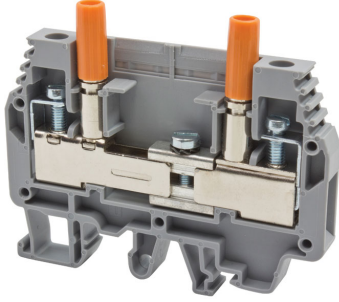

KLEMENSLER &gt; VIDA BAĞLANTILI KLEMENSLER &gt; ÖLÇME-AYIRMA KLEMENSLERİ

## WGO 3 Çift Test Kovanlı Bej

Stok Kodu (SKU): 375602

6mm<sup>2</sup> Vidali Ölçme Ayırma Çift Test Kovanlı Klemens