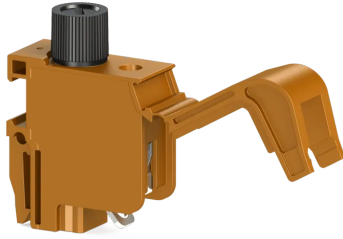

KLEMENSLER > VIDA BAĞLANTILI KLEMENSLER > TRAF0 KLEMENSLERİ

TRV 4S Turuncu

Stok Kodu (SKU): 422027*4mm² Sigortalı Trafo Klemensi*

Ticari Bilgiler

Ürün Satış Kodu	422027
Ambalaj Birimi	50 Ad.
Gümrük Tarife No	853690950000
Ambalaj Dahil Adet Ağırlığı	0,01498 kg.

Teknik Bilgiler

ÜRÜN ÖZELLİKLERİ	
Bağlantı Sayısı	2
Renk	Turuncu
Kat Sayısı	1
İzolasyon Malzemesi	PA
UL 94 Uygun Yanmazlık Sınıfı	V2
Darbe Gerilim Kategorisi	III
İzolasyon Malzeme Grubu	I
Kirlilik Sınıfı	3
Standarda Uygun Bağlantı	IEC60998-1 / 61558-1
Daimi Operasyon Sıcaklığı max.	120 °C
Daimi Operasyon Sıcaklığı min.	-55 °C
Sigorta	G / 5x20
Sigorta Tipi	Cam / Glass

ELEKTRİKSEL ÖZELLİKLER

Nominal Darbe Gerilimi	8 Kv
Nominal Akım	10 A
Nominal Gerilim	500 V

BAĞLANTI VERİLERİ

Bağlantı Tipi	Vidalı bağlantı
Tek damarlı min. iletken kesit alanı	0,2 mm²
Tek damarlı maks. iletken kesit alanı	6 mm²
İletken Kesit Alanı Awgcmil Min	24 AWG
İletken Kesit Alanı Awgcmil Max	10 AWG
Çok damarlı min. iletken kesit alanı	0,2 mm²
Çok damarlı maks. iletken kesit alanı	6 mm²
Çok damarlı min. iletken kesit alanı yüksüklü	0,25 mm²
Çok damarlı maks. iletken kesit alanı yüksüklü	4 mm²
Aynı kesitli 2 iletken çok damarlı plastik kilifli ikiz yüksüklü min.	0,5 mm²
Aynı kesitli 2 iletken çok damarlı plastik kilifli ikiz yüksüklü maks.	2,5 mm²
Min. Soyma Uzunluğu	9 mm
Maks. Soyma Uzunluğu	10 mm
İç silindirik gösterge	B4
Sıkma torku min	0,5 Nm
Sıkma torku maks.	0,8 Nm

BOYUT ÖLÇÜLERİ

Genişlik	12,50 mm
Uzunluk	31,40 mm
Yükseklik	43,5 mm