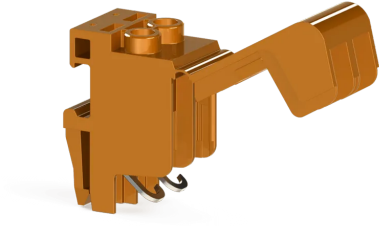

## TRV 4M Turuncu

Stok Kodu (SKU): 422047

4mm<sup>2</sup> Trafo Geçiş Klemensi