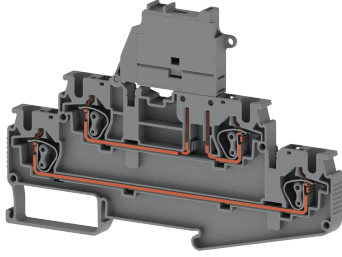

KLEMENSLER > KELEPÇE YAY BAĞLANTILI KLEMENSLER > SIGORTALI KLEMENSLER

SRD 4FS Gri

Stok Kodu (SKU): 312259

4mm² Kesitli 5x20 Sigortalı İki Katlı Klemens

Ticari Bilgiler

Ürün Satış Kodu	312259
Ambalaj Birimi	28 Ad.
Gümrük Tarife No	853690950000
Ambalaj Dahil Adet Ağırlığı	0,0168 kg.

Teknik Bilgiler

ÜRÜN ÖZELLİKLERİ	
Bağlantı Sayısı	4
Renk	Bej
Kat Sayısı	2
İzolasyon Malzemesi	PA
UL 94 Uygun Yanmazlık Sınıfı	VO
Darbe Gerilim Kategorisi	III
İzolasyon Malzeme Grubu	I
Kirlilik Sınıfı	3
Standarda Uygun Bağlantı	IEC 60947-7-1 / IEC 60947-7-3
Demiryolu Araçlarında Yangın Koruma Din En 45545 2 R22 R23 R24 R26	HL 1-HL 2-HL 3
Daimi Operasyon Sıcaklığı max.	130 °C
Daimi Operasyon Sıcaklığı min.	-60 °C
Sigorta	G/5x20
Sigorta Tipi	Cam

ELEKTRİKSEL ÖZELLİKLER

Nominal Darbe Gerilimi	6 Kv
Nominal Akım	32 A
Nominal Gerilim	500 V
Maksimum Yük Akımı	41 A
Nominal Akım In Fuse	10 A
Maksimum Yuk Akimi Fuse	10 A

BAĞLANTI VERİLERİ

Bağlantı Tipi	Yayli Baglanti
Tek damarlı min. iletken kesit alanı	0,08 mm²
Tek damarlı maks. iletken kesit alanı	6 mm²
iletken Kesit Alani Awgcmil Min	28 AWG
iletken Kesit Alani Awgcmil Max	10 AWG
Çok damarlı min. iletken kesit alanı	0,14 mm²
Çok damarlı maks. iletken kesit alanı	4 mm²
Çok damarlı min. iletken kesit alanı yüksüklü	0,14 mm²
Çok damarlı maks. iletken kesit alanı yüksüklü	4 mm²
Min. Soyma Uzunlugu	8 mm
Maks. Soyma Uzunlugu	10 mm
İç silindirik gösterge	A4
Aynı Kesitli 2 Iletken Çok Damarli Plastik Kilifli İkiz Yuksuklu	1 mm²

BOYUT ÖLÇÜLERİ

Genişlik	6,2 mm
Uzunluk	116,6 mm
Yükseklik Mr 35X75	77,8 mm
Yükseklik MR 35x15	85,3 mm