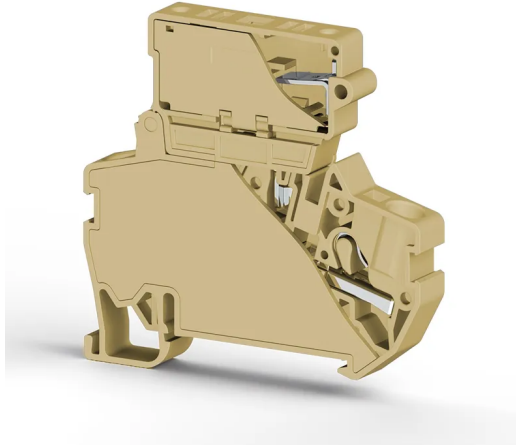

KLEMENSLER > PUSH-IN BAĞLANTILI KLEMENSLER > SIGORTALI KLEMENSLER

PYK 4SLD 220VAC 5x25 Bej

Stok Kodu (SKU): 307300

4mm² Push-In Ledli Sigortalı Klemensi

Ticari Bilgiler

Ürün Satış Kodu	307300
Ambalaj Birimi	15 Ad.
Gümrük Tarife No	853690950000
Ambalaj Dahil Adet Ağırlığı	0,022133 kg.

Teknik Bilgiler

ÜRÜN ÖZELLİKLERİ	
Bağlantı Sayısı	2
Renk	Bej
Kat Sayısı	1
İzolasyon Malzemesi	PA
UL 94 Uygun Yanmazlık Sınıfı	V2
Darbe Gerilim Kategorisi	III
İzolasyon Malzeme Grubu	I
Kirlilik Sınıfı	3
Standarda Uygun Bağlantı	IEC 60947-7-3
Daimi Operasyon Sıcaklığı max.	120 °C
Daimi Operasyon Sıcaklığı min.	-55 °C

Sigorta	G/5X25
Sigorta Tipi	Cam

ELEKTRİKSEL ÖZELLİKLER

Nominal Darbe Gerilimi	6 Kv
Nominal Gerilim	220 V
Nominal Akım In Fuse	10 A

BAĞLANTI VERİLERİ

Bağlantı Tipi	Push-In Bağlantı
Tek damarlı min. iletken kesit alanı	0,34 mm²
Tek damarlı maks. iletken kesit alanı	6 mm²
iletken Kesit Alanı Awgcmil Min	22 AWG
iletken Kesit Alanı Awgcmil Max	10 AWG
Çok damarlı min. iletken kesit alanı	0,25 mm²
Çok damarlı maks. iletken kesit alanı	4 mm²
Çok damarlı min. iletken kesit alanı yüksüklü	0,34 mm²
Çok damarlı maks. iletken kesit alanı yüksüklü	4 mm²
Min. Soyma Uzunluğu	9 mm
Maks. Soyma Uzunluğu	10 mm
İç silindirik gösterge	A4
Aynı Kesitli 2 İletken Çok Damarlı Plastik Kilifli İkiz Yüksüklü	1 mm²

BOYUT ÖLÇÜLERİ

Genişlik	8 mm
Uzunluk	63,10 mm
Yükseklik Mr 35X75	61,10 mm
Yükseklik MR 35x15	68,60 mm