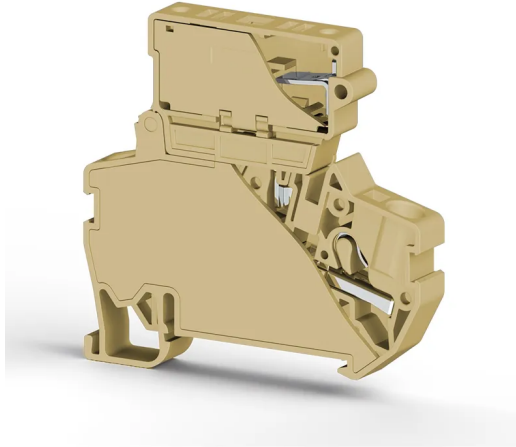

KLEMENSLER > PUSH-IN BAĞLANTILI KLEMENSLER > SIGORTALI KLEMENSLER

PYK 4SLD 220VAC 5x20 Bej

Stok Kodu (SKU): 307260

4mm² Push-In Ledli Sigortalı Klemensi

Ticari Bilgiler

Ürün Satış Kodu	307260
Ambalaj Birimi	15 Ad.
Gümrük Tarife No	853690950000
Ambalaj Dahil Adet Ağırlığı	0,022133 kg.

Teknik Bilgiler

ÜRÜN ÖZELLİKLERİ	
Bağlantı Sayısı	2
Renk	Bej
Kat Sayısı	1
İzolasyon Malzemesi	PA
UL 94 Uygun Yanmazlık Sınıfı	V2
Darbe Gerilim Kategorisi	III
İzolasyon Malzeme Grubu	I
Kirlilik Sınıfı	3
Standarda Uygun Bağlantı	IEC 60947-7-3
Daimi Operasyon Sıcaklığı max.	120 °C
Daimi Operasyon Sıcaklığı min.	-55 °C

Sigorta	G/5X20
Sigorta Tipi	Cam

ELEKTRİKSEL ÖZELLİKLER

Nominal Darbe Gerilimi	6 Kv
Nominal Gerilim	220 V
Nominal Akım In Fuse	10 A

BAĞLANTI VERİLERİ

Bağlantı Tipi	Push-In Bağlantı
Tek damarlı min. iletken kesit alanı	0,34 mm²
Tek damarlı maks. iletken kesit alanı	6 mm²
iletken Kesit Alanı Awgcmil Min	22 AWG
iletken Kesit Alanı Awgcmil Max	10 AWG
Çok damarlı min. iletken kesit alanı	0,25 mm²
Çok damarlı maks. iletken kesit alanı	4 mm²
Çok damarlı min. iletken kesit alanı yüksüklü	0,34 mm²
Çok damarlı maks. iletken kesit alanı yüksüklü	4 mm²
Min. Soyma Uzunlugu	9 mm
Maks. Soyma Uzunlugu	10 mm
İç silindirik gösterge	A4
Aynı Kesitli 2 İletken Çok Damarlı Plastik Kilifli İkiz Yüksüklü	1 mm²

BOYUT ÖLÇÜLERİ

Genişlik	8 mm
Uzunluk	63,10 mm
Yükseklik Mr 35X75	61,10 mm
Yükseklik MR 35x15	68,60 mm