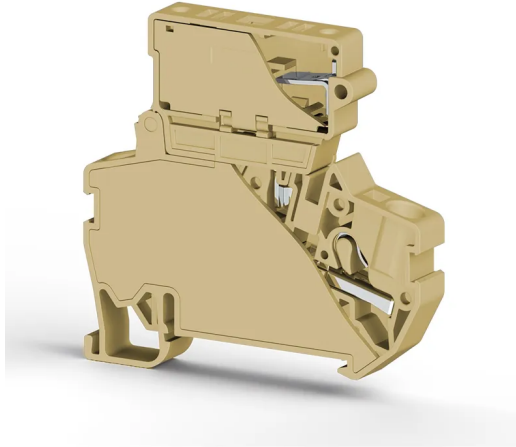

KLEMENSLER > PUSH-IN BAĞLANTILI KLEMENSLER > SIGORTALI KLEMENSLER

PYK 4ILD 220VAC Bej

Stok Kodu (SKU): 307330

4mm² Push-In Ledli Sigortalı Klemensi

Ticari Bilgiler

Ürün Satış Kodu	307330
Ambalaj Birimi	15 Ad.
Gümrük Tarife No	853690950000
Ambalaj Dahil Adet Ağırlığı	0,022133 kg.

Teknik Bilgiler

ÜRÜN ÖZELLİKLERİ	
Bağlantı Sayısı	2
Renk	Bej
Kat Sayısı	1
İzolasyon Malzemesi	PA
UL 94 Uygun Yanmazlık Sınıfı	V2
Darbe Gerilim Kategorisi	III
İzolasyon Malzeme Grubu	I
Kirlilik Sınıfı	3
Standarda Uygun Bağlantı	IEC 60947-7-3
Daimi Operasyon Sıcaklığı max.	120 °C
Daimi Operasyon Sıcaklığı min.	-55 °C

Sigorta	G/6,35x31,75
Sigorta Tipi	Cam

ELEKTRİKSEL ÖZELLİKLER

Nominal Darbe Gerilimi	6 Kv
Nominal Gerilim	220 V
Nominal Akım In Fuse	10 A

BAĞLANTI VERİLERİ

Bağlantı Tipi	Push-In Bağlantı
Tek damarlı min. iletken kesit alanı	0,34 mm²
Tek damarlı maks. iletken kesit alanı	6 mm²
iletken Kesit Alanı Awgcmil Min	22 AWG
iletken Kesit Alanı Awgcmil Max	10 AWG
Çok damarlı min. iletken kesit alanı	0,25 mm²
Çok damarlı maks. iletken kesit alanı	4 mm²
Çok damarlı min. iletken kesit alanı yüksüklü	0,34 mm²
Çok damarlı maks. iletken kesit alanı yüksüklü	4 mm²
Min. Soyma Uzunluğu	9 mm
Maks. Soyma Uzunluğu	10 mm
İç silindirik gösterge	A4
Aynı Kesitli 2 İletken Çok Damarlı Plastik Kilifli İkiz Yüksüklü	1 mm²

BOYUT ÖLÇÜLERİ

Genişlik	8 mm
Uzunluk	63,10 mm
Yükseklik Mr 35X75	61,10 mm
Yükseklik MR 35x15	68,60 mm