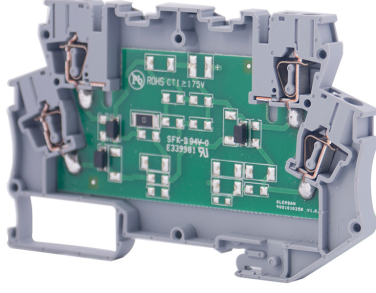

ELEKTRONİK ÜRÜNLER > ELEKTRONİK MODÜLLER > OPTO-COUPLER DEVRELİ
KLEMENSLER

OPK EKI

Stok Kodu (SKU): 112730N*Opto - Coupler Devreli Klemens, 9...72V DC (24...260V AC - 0.5A AC)*

Ticari Bilgiler

Ürün Satış Kodu	112730N
Ambalaj Birimi	1 Ad.
Gümrük Tarife No	853690950000
Ambalaj Dahil Adet Ağırlığı	0,0426 kg.

Teknik Bilgiler

ELEKTRİKSEL ÖZELLİKLER

Giris Gerilimi	9-72V AC/DC
Cikis Anahtarlama Gerilim Araligi	3-30V DC
Maks Anahtarlama Akimi	5A DC

BOYUT ÖLÇÜLERİ

Genişlik	6,2 mm
Uzunluk	100,5 mm
Yükseklik Mr 35X75	63,5 mm
Yükseklik MR 35x15	71 mm
Yükseklik	-- mm

Genel

İzolasyon	PA
Ul 94 Yanıcılık Sinifi	V2

Mekanik Ozellikler

Ambalaj Adedi **1**

Baglanti Bilgileri

Tekli Iletken Minimum Kesit **0,08 mm²**

Tekli Iletken Maksimum Kesit **4 mm²**

Coklu Iletken Minimum Kesit **0,08 mm²**

Coklu Iletken Maksimum Kesit **2,5 mm²**

Awg Iletken Araligi **28-12**

Baglanti Tipi **Spring connection / Yay baglanti**

Kablo Soyma Boyu **8 - 10 mm**

Anahtarlama Tipi

Yuksek Taraf **+**

0V Anahtarlama Devresi **available**