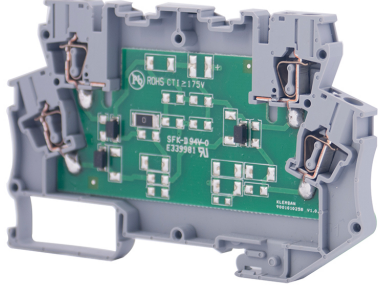

ELEKTRONİK ÜRÜNLER > ELEKTRONİK MODÜLLER > OPTO-COUPLER DEVRELİ  
KLEMENSLER

## OPK EKI

**Stok Kodu (SKU):** 112620N*Opto - Coupler Devreli Klemens, 220V AC/DC ( 5...48V DC - 0.65 DC )*