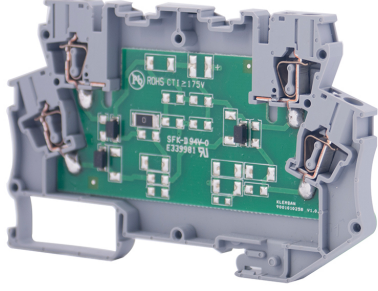

ELEKTRONİK ÜRÜNLER > ELEKTRONİK MODÜLLER > OPTO-COUPLER DEVRELİ
KLEMENSLER

OPK EKI

Stok Kodu (SKU): 112520N*Opto - Coupler Devreli Klemens, 110V AC/DC (5...48V DC - 0.65 DC)*

Ticari Bilgiler

Ürün Satış Kodu	112520N
Ambalaj Birimi	1 Ad.
Gümrük Tarife No	853690950000
Ambalaj Dahil Adet Ağırlığı	0,0376 kg.

Teknik Bilgiler

ELEKTRİKSEL ÖZELLİKLER

Giris Gerilimi	110V AC/DC
Cikis Anahtarlama Gerilim Araligi	5-48V DC
Maks Anahtarlama Akimi	0.65A DC

BOYUT ÖLÇÜLERİ

Genişlik	6,2 mm
Uzunluk	100,5 mm
Yükseklik Mr 35X75	63,5 mm
Yükseklik MR 35x15	71 mm
Yükseklik	-- mm

Genel

İzolasyon	PA
Ul 94 Yanıcılık Sinifi	V2

Mekanik Ozellikler

Ambalaj Adedi **1**

Baglanti Bilgileri

Tekli Iletken Minimum Kesit **0,08 mm²**

Tekli Iletken Maksimum Kesit **4 mm²**

Coklu Iletken Minimum Kesit **0,08 mm²**

Coklu Iletken Maksimum Kesit **2,5 mm²**

Awg Iletken Araligi **28-12**

Baglanti Tipi **Spring connection / Yay baglanti**

Kablo Soyma Boyu **8 - 10 mm**

Anahtarlama Tipi

Yuksek Taraf **+**

0V Anahtarlama Devresi