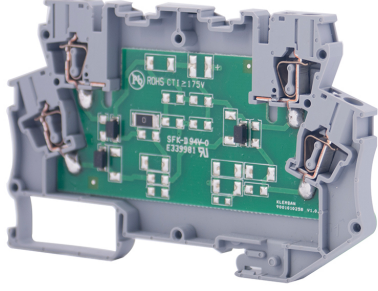

ELEKTRONİK ÜRÜNLER > ELEKTRONİK MODÜLLER > OPTO-COUPLER DEVRELİ  
KLEMENSLER

## OPK EKI

**Stok Kodu (SKU):** 112420N*Opto - Coupler Devreli Klemens, 60V AC/DC ( 5...48V DC - 0.65 DC )*