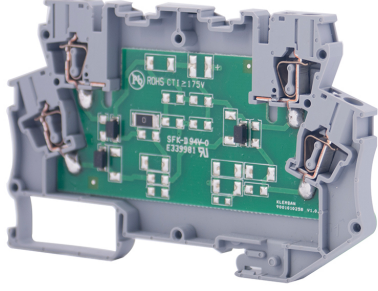

ELEKTRONİK ÜRÜNLER > ELEKTRONİK MODÜLLER > OPTO-COUPLER DEVRELİ
KLEMENSLER

OPK EKI

Stok Kodu (SKU): 112220N*Opto - Coupler Devreli Klemens, 24V AC/DC (5...48V DC - 0.65 DC)*

Ticari Bilgiler

Ürün Satış Kodu	112220N
Ambalaj Birimi	1 Ad.
Gümrük Tarife No	853690950000
Ambalaj Dahil Adet Ağırlığı	0,04 kg.

Teknik Bilgiler

ELEKTRİKSEL ÖZELLİKLER

Giris Gerilimi	24V AC/DC
Cikis Anahtarlama Gerilim Araligi	5-48V DC
Maks Anahtarlama Akimi	0.65A DC

BOYUT ÖLÇÜLERİ

Genişlik	6,2 mm
Uzunluk	100,5 mm
Yükseklik Mr 35X75	63,5 mm
Yükseklik MR 35x15	71 mm
Yükseklik	-- mm

Genel

İzolasyon	PA
Ul 94 Yanıcılık Sinifi	V2

Mekanik Ozellikler

Ambalaj Adedi **1**

Baglanti Bilgileri

Tekli Iletken Minimum Kesit **0,08 mm²**

Tekli Iletken Maksimum Kesit **4 mm²**

Coklu Iletken Minimum Kesit **0,08 mm²**

Coklu Iletken Maksimum Kesit **2,5 mm²**

Awg Iletken Araligi **28-12**

Baglanti Tipi **Spring connection / Yay baglanti**

Kablo Soyma Boyu **8 - 10 mm**

Anahtarlama Tipi

Yuksek Taraf **+**

0V Anahtarlama Devresi