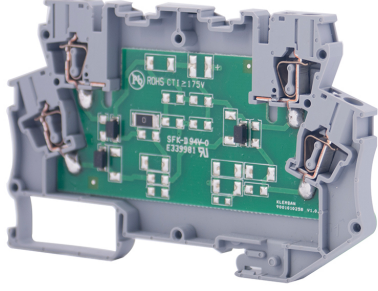

ELEKTRONİK ÜRÜNLER > ELEKTRONİK MODÜLLER > OPTO-COUPLER DEVRELİ
KLEMENSLER

OPK EKI

Stok Kodu (SKU): 112110N*Opto - Coupler Devreli Klemens, 12V AC/DC (5...48V DC - 0.65 DC)*

Ticari Bilgiler

Ürün Satış Kodu	112110N
Ambalaj Birimi	1 Ad.
Gümrük Tarife No	853690950000
Ambalaj Dahil Adet Ağırlığı	0,0372 kg.

Teknik Bilgiler

ELEKTRİKSEL ÖZELLİKLER

Giris Gerilimi	12V AC/DC
Cikis Anahtarlama Gerilim Araligi	5-48V DC
Maks Anahtarlama Akimi	0.65A DC

BOYUT ÖLÇÜLERİ

Genişlik	6,2 mm
Uzunluk	100,5 mm
Yükseklik Mr 35X75	63,5 mm
Yükseklik MR 35x15	71 mm
Yükseklik	-- mm

Genel

İzolasyon	PA
Ul 94 Yanıcılık Sinifi	V2

Mekanik Ozellikler

Ambalaj Adedi **20**

Baglanti Bilgileri

Tekli Iletken Minimum Kesit **0,08 mm²**

Tekli Iletken Maksimum Kesit **4 mm²**

Coklu Iletken Minimum Kesit **0,08 mm²**

Coklu Iletken Maksimum Kesit **2,5 mm²**

Awg Iletken Araligi **28-12**

Baglanti Tipi **Spring connection / Yay baglanti**

Kablo Soyma Boyu **8 - 10 mm**

Anahtarlama Tipi

Yuksek Taraf **+**

0V Anahtarlama Devresi