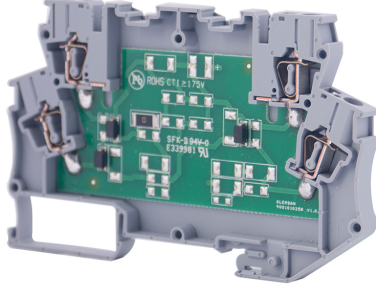

ELEKTRONİK ÜRÜNLER > ELEKTRONİK MODÜLLER > OPTO-COUPLER DEVRELİ
KLEMENSLER

OPK EKI

Stok Kodu (SKU): 112710N*Opto - Coupler Devreli Klemens, 9...72V DC (3...30V DC - 5A DC)*

Ticari Bilgiler

Ürün Satış Kodu	112710N
Ambalaj Birimi	1 Ad.
Gümrük Tarife No	853690950000
Ambalaj Dahil Adet Ağırlığı	0,0414 kg.

Teknik Bilgiler

ELEKTRİKSEL ÖZELLİKLER

Giris Gerilimi	9-72V AC/DC
Çıkış Anahtarlama Gerilim Aralığı	5-48V DC
Maks Anahtarlama Akımı	5A DC

BOYUT ÖLÇÜLERİ

Genişlik	6,2 mm
Uzunluk	100,5 mm
Yükseklik Mr 35X75	63,5 mm
Yükseklik MR 35x15	71 mm
Yükseklik	-- mm

Coklu Iletken Maksimum Kesit **2,5 mm²**

Awg Iletken Araligi **28-12**

Baglanti Tipi **Spring connection / Yay baglanti**

Kablo Soyma Boyu **8 - 10 mm**

Anahtarlama Tipi

Yuksek Taraf **+**

0V Anahtarlama Devresi