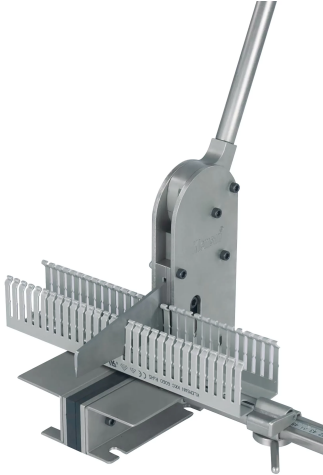

EL ALETLERİ, PANO VE KABLO AKSESUARLARI > EL ALETLERİ > KESME MAKASI

KMK 1002

Stok Kodu (SKU): 553220*Kesme Makası*

Ticari Bilgiler

Ürün Satış Kodu	553220
Ambalaj Birimi	1 Ad.
Gümrük Tarife No	820330000000
Ambalaj Dahil Adet Ağırlığı	10,1 kg.

Teknik Bilgiler

ÜRÜN ÖZELLİKLERİ	
Maksimum Kesim Genislik	125 mm
Maksimum Kesim Uzunluk	1000 mm