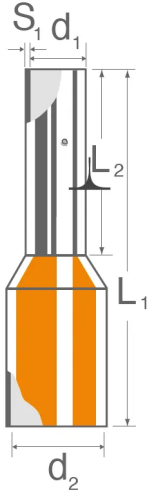

EL ALETLERİ, PANO VE KABLO AKSESUARLARI > YÜKSÜKLER > YÜKSÜKLER

IKY 1.5/12

Stok Kodu (SKU): 570042

Yüksük

Ticari Bilgiler

Ürün Satış Kodu	570042
Ambalaj Birimi	500 Ad.
Gümrük Tarife No	853690100000
Ambalaj Dahil Adet Ağırlığı	0,00024 kg.

Teknik Bilgiler

ÜRÜN ÖZELLİKLERİ	
Renk	Kırmızı
UL 94 Uygun Yanmazlık Sınıfı	V2
Standarda Uygun Bağlantı	DIN 46228
Daimi Operasyon Sıcaklığı max.	105 °C
Daimi Operasyon Sıcaklığı min.	-40 °C
Malzeme	PA 66

BAĞLANTI VERİLERİ	
İletken Kesit Alanı Awgcmil Max	16 AWG
Çok damarlı maks. iletken kesit alanı	1.5 mm ²
Soyma Uzunluğu	14 mm

BOYUT ÖLÇÜLERİ	
----------------	--

D1	1.7 mm
D2	3.5 mm
S1	0.2 mm
L1	18 mm
L2	12 mm
