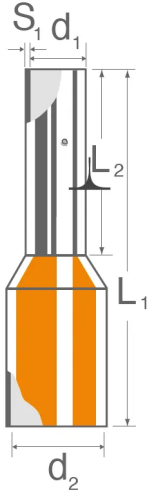

EL ALETLERİ, PANO VE KABLO AKSESUARLARI > YÜKSÜKLER > YÜKSÜKLER

IKY 0.25/8

Stok Kodu (SKU): 570002

Yüksük

Ticari Bilgiler

Ürün Satış Kodu	570002
Ambalaj Birimi	500 Ad.
Gümrük Tarife No	853690100000
Ambalaj Dahil Adet Ağırlığı	0,00144 kg.

Teknik Bilgiler

ÜRÜN ÖZELLİKLERİ	
Renk	Açık mavi
UL 94 Uygun Yanmazlık Sınıfı	V2
Standarda Uygun Bağlantı	DIN 46228
Daimi Operasyon Sıcaklığı max.	105 °C
Daimi Operasyon Sıcaklığı min.	-40 °C
Malzeme	PA 66

BAĞLANTI VERİLERİ	
İletken Kesit Alanı Awgkcmil Max	26 AWG
Çok damarlı maks. iletken kesit alanı	0.25 mm ²
Soyma Uzunluğu	10 mm

BOYUT ÖLÇÜLERİ	
----------------	--

D1	0.8 mm
D2	1.9 mm
S1	0.15 mm
L1	12.4 mm
L2	8 mm
