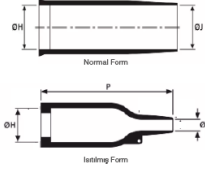

ISI İLE DARALAN MAKARONLAR

Düz Makaron

KONNEKTÖRLER > AKSESUARLAR > MAKARON

Düz Makaron

Stok Kodu (SKU): 939BSB3

202 K142

Düz Makaron (mm)						
Klemsan Kod	Raychem Kod	Hellermann Kod	H Min	H Max	J Max	P
939BSB1	202K121	152-42	24.00	10.50	6.00	38.00
939BSB2	202K132	154-42	30.00	14.20	6.00	55.00
939BSB3	202K142	156-42	31.00	18.00	7.10	67.00
939BSB4	202K153	156-42	36.00	22.50	8.50	80.00
939BSB5	202K163	157-43	43.00	28.20	10.00	99.00
939BSB6	202K174	158-43	60.00	35.10	16.00	130.00
939BSB7	202K185	159-43	66.00	45.00	17.00	170.00

Ticari Bilgiler

Ürün Satış Kodu	939BSB3
Ambalaj Birimi	1 ad.