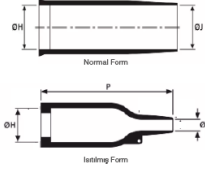

ISI İLE DARALAN MAKARONLAR

Düz Makaron

KONNEKTÖRLER > AKSESUARLAR > MAKARON

Düz Makaron

Stok Kodu (SKU): 939BSB2

202 K132

Düz Makaron (mm)						
Klemsan Kod	Raychem Kod	Hellermann Kod	H Min	H Max	J Max	P
939BSB1	202K121	152-42	24.00	10.50	6.00	38.00
939BSB2	202K132	154-42	30.00	14.20	6.00	55.00
939BSB3	202K142	156-42	31.00	18.00	7.10	67.00
939BSB4	202K153	156-42	36.00	22.50	8.50	80.00
939BSB5	202K163	157-43	43.00	28.20	10.00	99.00
939BSB6	202K174	158-43	60.00	35.10	16.00	130.00
939BSB7	202K185	159-43	66.00	45.00	17.00	170.00

Ticari Bilgiler

Ürün Satış Kodu	939BSB2
Ambalaj Birimi	1 ad.