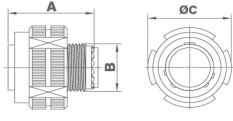

(D38999/26)

KONNEKTÖRLER > MIL-DTL-38999 > SERİ III

D38999/26WJ37SB

Stok Kodu (SKU): 936WJ37SB

Fis Konnektör

Ticari Bilgiler

Ürün Satış Kodu	936WJ37SB
Ambalaj Birimi	1 Ad.

Teknik Bilgiler

ÜRÜN ÖZELLİKLERİ	
Daimi Operasyon Sıcaklığı max.	175 °C
Daimi Operasyon Sıcaklığı min.	65 °C
Özellikler	MIL-DTL-38999
Konnektör Tipi	Fis
Gövde Boyutu	25(J)
Kontakt Sayısı	37 Ad.
Yerleşim	j-37
Gövde Malzemesi	Aluminyum
Gövde Rengi	Haki Yeşil
Gövde Kaplaması	Kadmiyum
Kontakt Tipi	Soket (37#16)
Kablo Capi	20,18,16 AWG
Kontakt Malzemesi	Au/Cu
Sızdırmazlık Koruması	IP67
Sızdırmazlık Malzemesi	Silicon
Emi Koruması	Mevcut