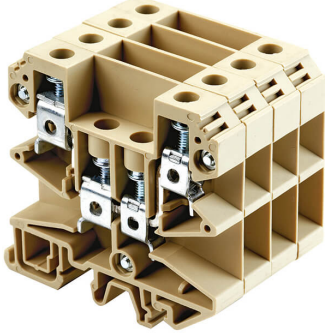

KLEMENSLER &gt; VIDA BAĞLANTILI KLEMENSLER &gt; GEÇİŞ KLEMENSLERİ

## AYK 10/16 4 Lü Bej

Stok Kodu (SKU): 395240

10mm<sup>2</sup> - 16mm<sup>2</sup> Vidalı 4\_lü Geçiş Klemensi