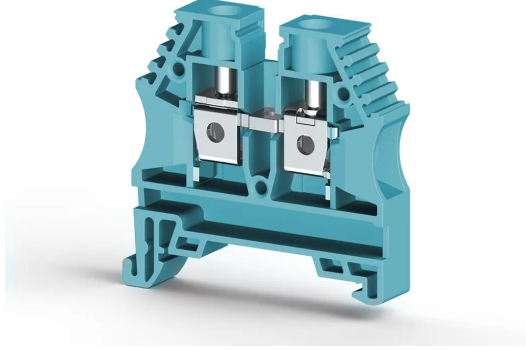

## AVK 6 Mavi

Stok Kodu (SKU): 304141

6mm<sup>2</sup> Vidalı Geçiş Klemensi