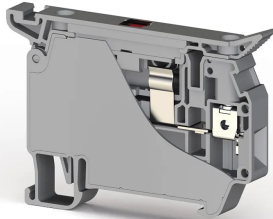

KLEMENSLER > VIDA BAĞLANTILI KLEMENSLER > SIGORTALI KLEMENSLER

ASK 5LD_24V_AC/DC Gri

Stok Kodu (SKU): 353429

4mm² Vida Bağlantılı Ledli sigorta Klemensi

Ticari Bilgiler

Ürün Satış Kodu	353429
Ambalaj Birimi	50 Ad.
Gümrük Tarife No	853690950000
Ambalaj Dahil Adet Ağırlığı	0,0184 kg.

Teknik Bilgiler

ÜRÜN ÖZELLİKLERİ	
Bağlantı Sayısı	2
Renk	Gri
Kat Sayısı	1
İzolasyon Malzemesi	PA
UL 94 Uygun Yanmazlık Sınıfı	V2
Darbe Gerilim Kategorisi	III
İzolasyon Malzeme Grubu	I
Kirlilik Sınıfı	3
Standarda Uygun Bağlantı	IEC 60947-7-3
Daimi Operasyon Sıcaklığı max.	120 °C
Daimi Operasyon Sıcaklığı min.	-55 °C
Sigorta	G / 5x20 - 5x25
Sigorta Tipi	Cam / Glass

ELEKTRİKSEL ÖZELLİKLER

Nominal Akım	10 A
Nominal Gerilim	24 V

BAĞLANTI VERİLERİ

Bağlantı Tipi	Vidalı Bağlantı
Tek damarlı min. iletken kesit alanı	0.2 mm²
Tek damarlı maks. iletken kesit alanı	6 mm²
İletken Kesit Alanı Awgkcmil Min	24 AWG
İletken Kesit Alanı Awgkcmil Max	10 AWG
Çok damarlı min. iletken kesit alanı	0.2 mm²
Çok damarlı maks. iletken kesit alanı	6 mm²
Çok damarlı min. iletken kesit alanı yüksüklü	0,25 mm²
Çok damarlı maks. iletken kesit alanı yüksüklü	4 mm²
Aynı kesitli 2 iletken çok damarlı plastik kilifli ikiz yüksüklü min.	0,5 mm²
Aynı kesitli 2 iletken çok damarlı plastik kilifli ikiz yüksüklü maks.	2.5 mm²
Min. Soyma Uzunluğu	8 mm
Maks. Soyma Uzunluğu	9 mm
İç silindirik gösterge	A4
Sıkma torku min	0,5 Nm
Sıkma torku maks.	0,8 Nm

BOYUT ÖLÇÜLERİ

Genişlik	8 mm
Uzunluk	69.60 mm
Yükseklik Mr 35X75	51 mm
Yükseklik MR 35x15	58.50 mm