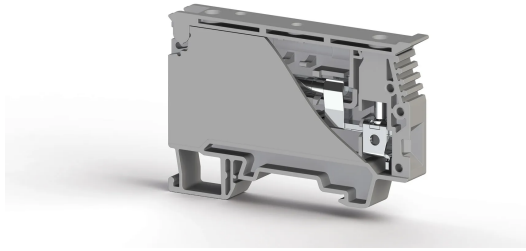

KLEMENSLER > VIDA BAĞLANTILI KLEMENSLER > SIGORTALI KLEMENSLER

ASK 4LD-48VDC Gri

Stok Kodu (SKU): 351749*4mm² Vidali Ledli 48 VDC Sigortalı Klemens*

Ticari Bilgiler

Ürün Satış Kodu	351749
Ambalaj Birimi	20 Ad.
Gümrük Tarife No	853690950000
Ambalaj Dahil Adet Ağırlığı	0,029 kg.

Teknik Bilgiler

ÜRÜN ÖZELLİKLERİ	
Bağlantı Sayısı	2
Renk	Gri
Kat Sayısı	1
İzolasyon Malzemesi	PA
UL 94 Uygun Yanmazlık Sınıfı	V2
Darbe Gerilim Kategorisi	III
İzolasyon Malzeme Grubu	I
Kirlilik Sınıfı	3
Standarda Uygun Bağlantı	IEC 60947-7-3
Daimi Operasyon Sıcaklığı max.	120 °C
Daimi Operasyon Sıcaklığı min.	-55 °C
Sigorta	G / 6,35 x 31,75
Sigorta Tipi	Cam / Glass

ELEKTRİKSEL ÖZELLİKLER

Nominal Akım	6,3 A
Nominal Gerilim	48 V

BAĞLANTI VERİLERİ

Bağlantı Tipi	Vidalı Bağlantı
Tek damarlı min. iletken kesit alanı	0,34 mm²
Tek damarlı maks. iletken kesit alanı	10 mm²
İletken Kesit Alanı Awgkcmil Min	22 AWG
İletken Kesit Alanı Awgkcmil Max	8 AWG
Çok damarlı min. iletken kesit alanı	0,34 mm²
Çok damarlı maks. iletken kesit alanı	10 mm²
Çok damarlı min. iletken kesit alanı yüksüklü	0,25 mm²
Çok damarlı maks. iletken kesit alanı yüksüklü	6 mm²
Aynı kesitli 2 iletken çok damarlı plastik kilifli ikiz yüksüklü min.	0,5 mm²
Aynı kesitli 2 iletken çok damarlı plastik kilifli ikiz yüksüklü maks.	4 mm²
Min. Soyma Uzunluğu	9 mm
Maks. Soyma Uzunluğu	10 mm
İç silindirik gösterge	B5
Sıkma torku min	0,5 Nm
Sıkma torku maks.	0,8 Nm

BOYUT ÖLÇÜLERİ

Genişlik	10 mm
Uzunluk	75,20 mm
Yükseklik Mr 35X75	52,40 mm
Yükseklik MR 35x15	59,90 mm