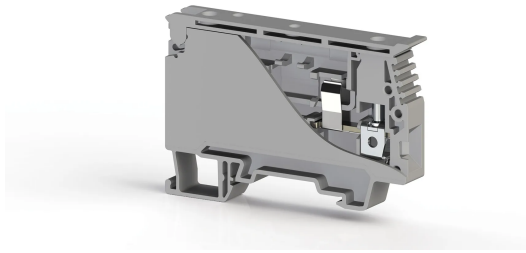

KLEMENSLER > VIDA BAĞLANTILI KLEMENSLER > SIGORTALI KLEMENSLER

ASK 4LD-220VDC Gri

Stok Kodu (SKU): 351789

4mm² Vidali Ledli 220 VDC Sigortalı Klemens

Ticari Bilgiler

Ürün Satış Kodu	351789
Ambalaj Birimi	20 Ad.
Gümrük Tarife No	853690950000
Ambalaj Dahil Adet Ağırlığı	0,029 kg.

Teknik Bilgiler

ÜRÜN ÖZELLİKLERİ	
Bağlantı Sayısı	2
Renk	Gri
Kat Sayısı	1
İzolasyon Malzemesi	PA
UL 94 Uygun Yanmazlık Sınıfı	V2
Darbe Gerilim Kategorisi	III
İzolasyon Malzeme Grubu	I
Kirlilik Sınıfı	3
Standarda Uygun Bağlantı	IEC 60947-7-3
Daimi Operasyon Sıcaklığı max.	120 °C
Daimi Operasyon Sıcaklığı min.	-55 °C
Sigorta	G / 6,35 x 31,75
Sigorta Tipi	Cam / Glass

ELEKTRİKSEL ÖZELLİKLER

Nominal Akım	6,3 A
Nominal Gerilim	220 V

BAĞLANTI VERİLERİ

Bağlantı Tipi	Vidalı Bağlantı
Tek damarlı min. iletken kesit alanı	0,34 mm²
Tek damarlı maks. iletken kesit alanı	10 mm²
İletken Kesit Alanı Awgkcmil Min	22 AWG
İletken Kesit Alanı Awgkcmil Max	8 AWG
Çok damarlı min. iletken kesit alanı	0,34 mm²
Çok damarlı maks. iletken kesit alanı	10 mm²
Çok damarlı min. iletken kesit alanı yüksüklü	0,25 mm²
Çok damarlı maks. iletken kesit alanı yüksüklü	6 mm²
Aynı kesitli 2 iletken çok damarlı plastik kilifli ikiz yüksüklü min.	0,5 mm²
Aynı kesitli 2 iletken çok damarlı plastik kilifli ikiz yüksüklü maks.	4 mm²
Min. Soyma Uzunluğu	9 mm
Maks. Soyma Uzunluğu	10 mm
İç silindirik gösterge	B5
Sıkma torku min	0,5 Nm
Sıkma torku maks.	0,8 Nm

BOYUT ÖLÇÜLERİ

Genişlik	10 mm
Uzunluk	75,20 mm
Yükseklik Mr 35X75	52,40 mm
Yükseklik MR 35x15	59,90 mm