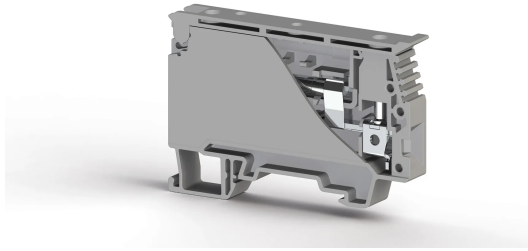

## ASK 4LD-220VAC Gri

Stok Kodu (SKU): 351779

4mm<sup>2</sup> Vidali Ledli 220 VAC Sigortalı Klemens