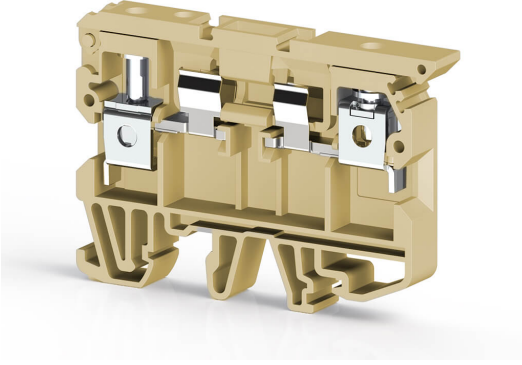

## ASK 2S Bej

Stok Kodu (SKU): 351100

6mm<sup>2</sup> Vida Bağlantılı sigorta Klemensi