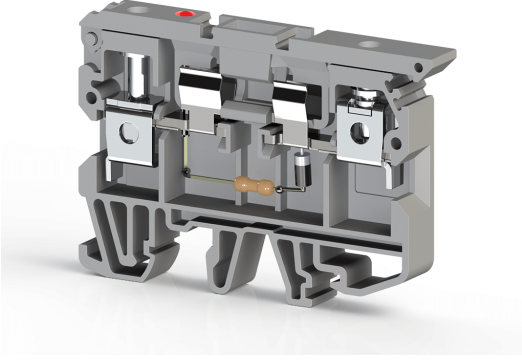

KLEMENSLER > VIDA BAĞLANTILI KLEMENSLER > SIGORTALI KLEMENSLER

ASK 2LD-24VDC Gri

Stok Kodu (SKU): 351229

6mm² Vida Bağlantılı Ledli sigorta Klemensi

Ticari Bilgiler

Ürün Satış Kodu	351229
Ambalaj Birimi	25 Ad.
Gümrük Tarife No	853690950000
Ambalaj Dahil Adet Ağırlığı	0,01908 kg.

Teknik Bilgiler

ÜRÜN ÖZELLİKLERİ	
Bağlantı Sayısı	2
Renk	Gri
Kat Sayısı	1
İzolasyon Malzemesi	PA
UL 94 Uygun Yanmazlık Sınıfı	V2
Darbe Gerilim Kategorisi	III
İzolasyon Malzeme Grubu	I
Kirlilik Sınıfı	3
Standarda Uygun Bağlantı	IEC 60947-7-3
Daimi Operasyon Sıcaklığı max.	120 °C
Daimi Operasyon Sıcaklığı min.	-55 °C
Sigorta	G / 5x20 - 5x25
Sigorta Tipi	Cam / Glass

ELEKTRİKSEL ÖZELLİKLER

Nominal Akım	6.3 A
Nominal Gerilim	24 V

BAĞLANTI VERİLERİ

Bağlantı Tipi	Vidalı Bağlantı
Tek damarlı min. iletken kesit alanı	0.2 mm²
Tek damarlı maks. iletken kesit alanı	10 mm²
İletken Kesit Alanı Awgcmil Min	24 AWG
İletken Kesit Alanı Awgcmil Max	8 AWG
Çok damarlı min. iletken kesit alanı	0.2 mm²
Çok damarlı maks. iletken kesit alanı	10 mm²
Çok damarlı min. iletken kesit alanı yüksüklü	0,25 mm²
Çok damarlı maks. iletken kesit alanı yüksüklü	6 mm²
Aynı kesitli 2 iletken çok damarlı plastik kilifli ikiz yüksüklü min.	0,5 mm²
Aynı kesitli 2 iletken çok damarlı plastik kilifli ikiz yüksüklü maks.	4 mm²
Min. Soyma Uzunluğu	10 mm
Maks. Soyma Uzunluğu	12 mm
İç silindirik gösterge	B5
Sıkma torku min	0.8 Nm
Sıkma torku maks.	1.2 Nm

BOYUT ÖLÇÜLERİ

Genişlik	8 mm
Uzunluk	64.2 mm
Yükseklik Mr 35X75	45 mm
Yükseklik MR 35x15	52.5 mm
Yükseklik Mr 32	49.6 mm