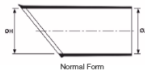

90° Makaron

KONNEKTÖRLER > AKSESUARLAR > MAKARON

90° Makaron

Stok Kodu (SKU): 939RSB4Y

222 K153

90° Makaron (mm)								
Klemsan Kod	Raychem Kod	Hellermann Kod	H Min	H Max	J Max	P	R	M
939RSB1Y	222K121	1152-4	24.00	10.50	6.00	25.00	25.00	19.00
939RSB2Y	222K132	1154-4	30.00	14.20	6.00	32.00	27.00	19.00
939RSB3Y	222K142	1155-4	31.00	18.00	7.10	39.00	31.00	21.00
939RSB4Y	222K152	1156-4	36.00	22.50	8.50	46.00	38.00	26.00
939RSB5Y	222K163	1157-4	43.00	28.20	10.00	55.00	45.00	30.00
939RSB6Y	222K174	1158-4	60.00	35.10	16.00	80.00	64.00	35.00
939RSB7Y	222K185	1159-4	66.00	45.00	17.00	108.00	68.00	42.00