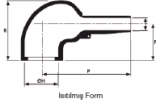

90° Makaron

KONNEKTÖRLER > AKSESUARLAR > MAKARON

90° Makaron

Stok Kodu (SKU): 939RSB4Y

222 K153

90° Makaron (mm)								
Klemsan Kod	Raychem Kod	Hellermann Kod	H Min	H Max	J Max	P	R	M
939RSB1Y	222K121	1152-4	24.00	10.50	6.00	25.00	25.00	19.00
939RSB2Y	222K132	1154-4	30.00	14.20	6.00	32.00	27.00	19.00
939RSB3Y	222K142	1155-4	31.00	18.00	7.10	39.00	31.00	21.00
939RSB4Y	222K152	1156-4	36.00	22.50	8.50	46.00	38.00	26.00
939RSB5Y	222K163	1157-4	43.00	28.20	10.00	55.00	45.00	30.00
939RSB6Y	222K174	1158-4	60.00	35.10	16.00	80.00	64.00	35.00
939RSB7Y	222K185	1159-4	66.00	45.00	17.00	108.00	68.00	42.00