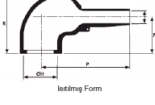

90° Makaron

KONNEKTÖRLER > AKSESUARLAR > MAKARON

90° Makaron

Stok Kodu (SKU): 939RSB5Y

222 K163

90° Makaron (mm)								
Klemsan Kod	Raychem Kod	Hellermann Kod	H Min	H Max	J Max	P	R	M
939RSB1Y	222K121	1152-4	24.00	10.50	6.00	25.00	25.00	19.00
939RSB2Y	222K132	1154-4	30.00	14.20	6.00	32.00	27.00	19.00
939RSB3Y	222K142	1155-4	31.00	18.00	7.10	39.00	31.00	21.00
939RSB4Y	222K152	1156-4	36.00	22.50	8.50	46.00	38.00	26.00
939RSB5Y	222K163	1157-4	43.00	28.20	10.00	55.00	45.00	30.00
939RSB6Y	222K174	1158-4	60.00	35.10	16.00	80.00	54.00	35.00
939RSB7Y	222K185	1159-4	66.00	45.00	17.00	108.00	68.00	42.00