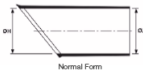

90° Makaron

KONNEKTÖRLER > AKSESUARLAR > MAKARON

90° Makaron

Stok Kodu (SKU): 939RSB5Y

222 K163

90° Makaron (mm)								
Klemsan Kod	Raychem Kod	Hellermann Kod	H Min	H Max	J Max	P	R	M
939RSB1Y	222K121	1152-4	24.00	10.50	6.00	25.00	25.00	19.00
939RSB2Y	222K132	1154-4	30.00	14.20	6.00	32.00	27.00	19.00
939RSB3Y	222K142	1155-4	31.00	18.00	7.10	39.00	31.00	21.00
939RSB4Y	222K152	1156-4	36.00	22.50	8.50	46.00	38.00	26.00
939RSB5Y	222K163	1157-4	43.00	28.20	10.00	55.00	45.00	30.00
939RSB6Y	222K174	1158-4	60.00	35.10	16.00	80.00	54.00	35.00
939RSB7Y	222K185	1159-4	66.00	45.00	17.00	108.00	68.00	42.00