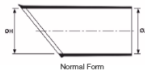

90° Makaron

KONNEKTÖRLER > AKSESUARLAR > MAKARON

90° Makaron

Stok Kodu (SKU): 939RSB3Y

222 K142

90° Makaron (mm)								
Klemsan Kod	Raychem Kod	Hellermann Kod	H Min	H Max	J Max	P	R	M
939RSB1Y	222K121	1152-4	24.00	10.50	6.00	25.00	25.00	19.00
939RSB2Y	222K132	1154-4	30.00	14.20	6.00	32.00	27.00	19.00
939RSB3Y	222K142	1155-4	31.00	18.00	7.10	39.00	31.00	21.00
939RSB4Y	222K152	1156-4	36.00	22.50	8.50	46.00	38.00	26.00
939RSB5Y	222K163	1157-4	43.00	28.20	10.00	55.00	45.00	30.00
939RSB6Y	222K174	1158-4	60.00	35.10	16.00	80.00	64.00	35.00
939RSB7Y	222K185	1159-4	66.00	45.00	17.00	108.00	68.00	42.00

Ticari Bilgiler

Ürün Satış Kodu

939RSB3Y

Ambalaj Birimi

1 ad.