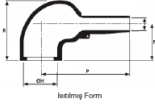

90° Makaron

KONNEKTÖRLER > AKSESUARLAR > MAKARON

90° Makaron

Stok Kodu (SKU): 939RSB3Y

222 K142

90° Makaron (mm)								
Klemsan Kod	Raychem Kod	Hellermann Kod	H Min	H Max	J Max	P	R	M
939RSB1Y	222K121	1152-4	24.00	10.50	6.00	25.00	25.00	19.00
939RSB2Y	222K132	1154-4	30.00	14.20	6.00	32.00	27.00	19.00
939RSB3Y	222K142	1155-4	31.00	18.00	7.10	39.00	31.00	21.00
939RSB4Y	222K152	1156-4	36.00	22.50	8.50	46.00	38.00	26.00
939RSB5Y	222K163	1157-4	43.00	28.20	10.00	55.00	45.00	30.00
939RSB6Y	222K174	1158-4	60.00	35.10	16.00	80.00	64.00	35.00
939RSB7Y	222K185	1159-4	66.00	45.00	17.00	108.00	68.00	42.00

Ticari Bilgiler

Ürün Satış Kodu

939RSB3Y

Ambalaj Birimi

1 ad.