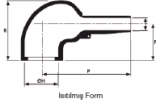

90° Makaron

KONNEKTÖRLER > AKSESUARLAR > MAKARON

90° Düz Makaron

Stok Kodu (SKU): 939RSB2Y

222 K132

90° Makaron (mm)								
Klemsan Kod	Raychem Kod	Hellermann Kod	H Min	H Max	J Max	P	R	M
939RSB1Y	222K121	1152-4	24.00	10.50	6.00	25.00	25.00	19.00
939RSB2Y	222K132	1154-4	30.00	14.20	6.00	32.00	27.00	19.00
939RSB3Y	222K142	1155-4	31.00	18.00	7.10	39.00	31.00	21.00
939RSB4Y	222K152	1156-4	36.00	22.50	8.50	46.00	38.00	26.00
939RSB5Y	222K163	1157-4	43.00	28.20	10.00	55.00	45.00	30.00
939RSB6Y	222K174	1158-4	60.00	35.10	16.00	80.00	64.00	35.00
939RSB7Y	222K185	1159-4	66.00	45.00	17.00	108.00	68.00	42.00

Ticari Bilgiler

Ürün Satış Kodu

939RSB2Y

Ambalaj Birimi

1 ad.