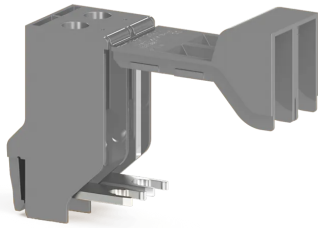

КЛЕММНЫЕ БЛОКИ > ВИНТОВЫЕ КЛЕММНЫЕ БЛОКИ > ТРАНСФОРМАТОРНЫЕ
КЛЕММНЫЕ БЛОКИ

TRV 10 Серый

Артикул (SKU): 422039

Винтовые трансформаторные клеммы 10 мм²

Коммерческая информация

Код продажи продукта	422039
Единица Упаковки	25 шт.
Номер таможенного тарифа	853690950000
Вес за единицу, включая упаковку	0.03644 kg.

Техническая информация

PRODUCT FEATURES	
Number of Connections	4
Color	Grey
Number of Levels	1
Insulation Material	PA
UL 94 Flammability Class	V2
Impulse Voltage Category	III
Insulation Material Group	I
Pollution Degree	3
Connection According to Standard	IEC60998-1 / 61558-1
Continuous Operating Temperature max.	120 °C
Continuous Operating Temperature min.	-55 °C

ELECTRICAL FEATURES	
Nominal Impulse Voltage	8 Kv

Nominal Current	63 A
Nominal Voltage	750 V
Maximum Load Current	63 A

CONNECTION DATA

Connection Type	Screw Connection
Single-core min. conductor cross-section	0,5 mm²
Single-core max. conductor cross-section	16 mm²
Conductor Cross Section Awgkcmil Min	20 AWG
Conductor Cross Section Awgkcmil Max	6 AWG
Multi-core min. conductor cross-section	0,5 mm²
Multi-core max. conductor cross-section	16 mm²
Multi-core min. conductor cross-section with ferrule	0,5 mm²
Multi-core max. conductor cross-section with ferrule	10 mm²
2 Conductors Of The Same Cross Section Multi Core Twin Ferrule With Plastic Sleeve Min	0,5 mm²
2 Conductors Of The Same Cross Section Multi Core Twin Ferrule With Plastic Sleeve Max	6 mm²
Min. Stripping Length	11 mm
Max. Stripping Length	12 mm
Internal cylindrical indicator	B6
Tightening Torque Min	1,2 Nm
Tightening Torque Max	1,8 Nm

DIMENSIONS

Width	22 mm
Length	35,80 mm
Height	46,00 mm