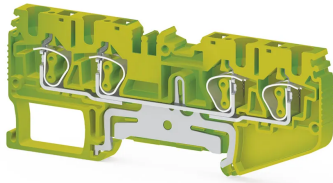

КЛЕММНЫЕ БЛОКИ > ПРУЖИННЫЕ КЛЕММНЫЕ БЛОКИ > ЗАЗЕМЛЯЮЩИЕ КЛЕММЫ

SRD 4CT Жёлто-зелёный

Артикул (SKU): 337190

Заземляющая клемма Cage Clamp 4 мм², 4-полюсная

Коммерческая информация

Код продажи продукта	337190
Единица Упаковки	50 шт.
Номер таможенного тарифа	853690950000
Вес за единицу, включая упаковку	0.0188 kg.

Техническая информация

PRODUCT FEATURES	
Number of Connections	4
Color	Yellow-Green
Number of Levels	1
Protective Conductor Type	PE
Impulse Voltage Category	III
Insulation Material Group	I
Pollution Degree	3
Connection According to Standard	IEC 60947-7-2
Fire Protection In Railway Vehicles Din En 45545 2 R22 R23 R24 R26	HL 1-HL 2-HL 3
Continuous Operating Temperature max.	130 °C
Continuous Operating Temperature min.	-60 °C
ELECTRICAL FEATURES	
Nominal Impulse Voltage	8 Kv

CONNECTION DATA

Connection Type	Spring Connection
Single-core min. conductor cross-section	0,08 mm²
Single-core max. conductor cross-section	6 mm²
Conductor Cross Section Awgkcmil Min	28 AWG
Conductor Cross Section Awgkcmil Max	10 AWG
Multi-core min. conductor cross-section	0,14 mm²
Multi-core max. conductor cross-section	4 mm²
Multi-core min. conductor cross-section with ferrule	0,14 mm²
Multi-core max. conductor cross-section with ferrule	4 mm²
Min. Stripping Length	8 mm
Max. Stripping Length	10 mm
Internal cylindrical indicator	A4
2 Conductors Of The Same Cross Section Multi Core Twin Ferrule With Plastic Sleeve	1 mm²