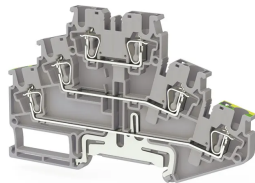

КЛЕММНЫЕ БЛОКИ > ПРУЖИННЫЕ КЛЕММНЫЕ БЛОКИ > МНОГОУРОВНЕВЫЕ КЛЕММЫ

SRD 2,5_2FT

Артикул (SKU): 311619

Клемма Cage Clamp 2,5 мм², трёхуровневая (2 фазы и земля)

Коммерческая информация

Код продажи продукта	311619
Единица Упаковки	50 шт.
Номер таможенного тарифа	853690950000
Вес за единицу, включая упаковку	0.022796 kg.

Техническая информация

PRODUCT FEATURES	
Number of Connections	6
Color	Grey
Number of Levels	3
Insulation Material	PA
UL 94 Flammability Class	V0
Impulse Voltage Category	III
Insulation Material Group	I
Pollution Degree	3
Protective Conductor Type	PE
Connection According to Standard	IEC 60947-7-1/IEC 60947-7-2
Fire Protection In Railway Vehicles Din En 45545 2 R22 R23 R24 R26	HL1 - HL2 - HL3
Continuous Operating Temperature max.	130 °C
Continuous Operating Temperature min.	-60 °C

Compliant Standard	
--------------------	--

ELECTRICAL FEATURES

Nominal Impulse Voltage	6 Kv
Nominal Current	24 A
Nominal Voltage	500 V
Maximum Load Current	32 A

CONNECTION DATA

Connection Type	Spring Connection
Single-core min. conductor cross-section	0,08 mm²
Single-core max. conductor cross-section	4 mm²
Conductor Cross Section Awgkcmil Min	28 AWG
Conductor Cross Section Awgkcmil Max	12 AWG
Multi-core min. conductor cross-section	0,14 mm²
Multi-core max. conductor cross-section	2,5 mm²
Multi-core min. conductor cross-section with ferrule	0,14 mm²
Multi-core max. conductor cross-section with ferrule	2,5 mm²
2 Conductors Of The Same Cross Section Multi Core Twin Ferrule With Plastic Sleeve Max	0,5 mm²
Min. Stripping Length	8 mm
Max. Stripping Length	10 mm
Internal cylindrical indicator	A3

DIMENSIONS

Width	5,2 mm
Length	100,50 mm
Height Mr 35X75	63,40 mm
Height MR 35x15	70,90 mm