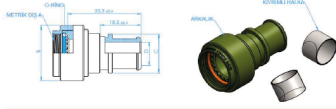

Arkalık Ölçü Tablosu (mm)

Gövde Boyut	A Motor Çiğ	ØB ±0,30	ØC ±0,30	ØD ±0,30
9-A	M12 X 1 - B4	16,00	12,70	8,00
10-B	M12 X 1 - B4	22,00	14,00	8,00
10-C	M12 X 1 - B4	25,00	16,00	11,00
10-D	M12 X 1 - B4	25,00	21,00	14,00
11-E	M12 X 1 - B4	32,00	24,00	16,00
11-F	M12 X 1 - B4	36,00	26,00	16,00
21-G	M16 X 1 - B4	36,00	28,00	20,10
20-H	M16 X 1 - B4	41,00	32,00	24,00
20-J	M16 X 1 - B4	44,00	35,00	24,00

Not: Gözetim giriş açısı için bakıma geçiniz.

СОЕДИНИТЕЛИ > АКСЕССУАРЫ > ЗАДНИЙ КОЖУХ РАЗЪЁМА

M85049/88-11W03

Артикул (SKU): 939W881103

Корпуса разъёмов (backshells)

Коммерческая информация

Код продажи продукта

939W881103

Единица Упаковки

1 шт.