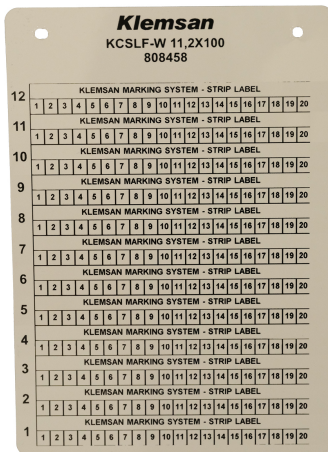

РЕШЕНИЯ ДЛЯ МАРКИРОВКИ > МАРКИРОВКА КЛЕММНЫХ БЛОКОВ > МАРКИРОВКА КЛЕММНЫХ КОЛОДОК

KCSLF-W 11,2 x 100mm

Артикул (SKU): 808458

Ленточная маркировка 11,2 мм

Коммерческая информация

Код продажи продукта	808458
Единица Упаковки	240 шт.
Номер таможенного тарифа	392690979018
Вес за единицу, включая упаковку	0.000833 kg.

Техническая информация

PRODUCT FEATURES	
Color	White
Material	PVC