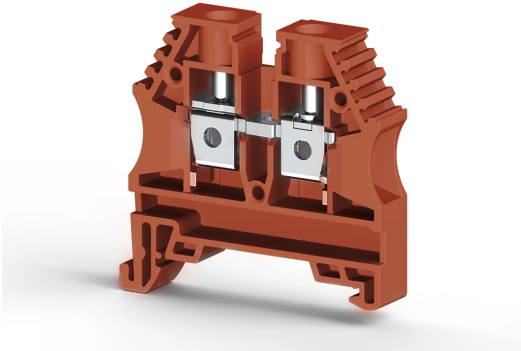

КЛЕММНЫЕ БЛОКИ > ВИНТОВЫЕ КЛЕММНЫЕ БЛОКИ > ПРОХОДНЫЕ КЛЕММЫ

AVK 6 Красный

Артикул (SKU): 304144

Винтовая проходная клемма 6 мм², однорядная

Коммерческая информация

Код продажи продукта	304144
Единица Упаковки	60 шт.
Номер таможенного тарифа	853690950000
Вес за единицу, включая упаковку	0.0121 kg.

Техническая информация

PRODUCT FEATURES	
Number of Connections	2
Color	Red
Number of Levels	1
Insulation Material	PA
UL 94 Flammability Class	V2
Impulse Voltage Category	III
Insulation Material Group	I
Pollution Degree	3
Connection According to Standard	IEC 60947-7-1
Continuous Operating Temperature max.	120 °C
Continuous Operating Temperature min.	-55 °C
ELECTRICAL FEATURES	
Nominal Impulse Voltage	8 Kv

Nominal Current	41 A
Nominal Voltage	630 V
Maximum Load Current	57 A

CONNECTION DATA

Connection Type	Screw Connection
Single-core min. conductor cross-section	0,2 mm²
Single-core max. conductor cross-section	10 mm²
Conductor Cross Section Awgkcmil Min	24 AWG
Conductor Cross Section Awgkcmil Max	8 AWG
Multi-core min. conductor cross-section	0,2 mm²
Multi-core max. conductor cross-section	10 mm²
Multi-core min. conductor cross-section with ferrule	0,25 mm²
Multi-core max. conductor cross-section with ferrule	6 mm²
2 Conductors Of The Same Cross Section Multi Core Twin Ferrule With Plastic Sleeve Min	0,5 mm²
2 Conductors Of The Same Cross Section Multi Core Twin Ferrule With Plastic Sleeve Max	4 mm²
Min. Stripping Length	10 mm
Max. Stripping Length	12 mm
Internal cylindrical indicator	B5
Tightening Torque Min	0,8 Nm
Tightening Torque Max	1,2 Nm

DIMENSIONS

Width	8 mm
Length	44,2 mm
Height Mr 35X75	44,4 mm
Height MR 35x15	51,9 mm