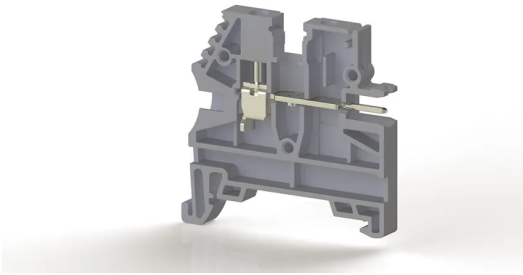

КЛЕММНЫЕ БЛОКИ > ВИНТОВЫЕ КЛЕММНЫЕ БЛОКИ > ПРОХОДНЫЕ КЛЕММЫ

AVK 2,5PC Серый

Артикул (SKU): 304610*Винтовая проходная клемма 2,5 мм² (штырь) (серая)*

Коммерческая информация

Код продажи продукта	304610
Единица Упаковки	100 шт.
Номер таможенного тарифа	853690950000

Техническая информация

PRODUCT FEATURES

Number of Connections	2
Color	Grey
Number of Levels	1
Insulation Material	PA
UL 94 Flammability Class	V2
Impulse Voltage Category	III
Insulation Material Group	I
Pollution Degree	3
Connection According to Standard	IEC 60947-7-1
Continuous Operating Temperature max.	120 °C
Continuous Operating Temperature min.	-55 °C

ELECTRICAL FEATURES

Nominal Impulse Voltage	4 Kv
Nominal Current	12 A
Nominal Voltage	250 V

Maximum Load Current	12 A
----------------------	-------------

CONNECTION DATA

Connection Type	Screw Connection
Single-core min. conductor cross-section	0,2 mm²
Single-core max. conductor cross-section	4 mm²
Conductor Cross Section Awgkcmil Min	24 AWG
Conductor Cross Section Awgkcmil Max	12 AWG
Multi-core min. conductor cross-section	0,2 mm²
Multi-core max. conductor cross-section	4 mm²
Multi-core min. conductor cross-section with ferrule	0,25 mm²
Multi-core max. conductor cross-section with ferrule	2,5 mm²
2 Conductors Of The Same Cross Section Multi Core Twin Ferrule With Plastic Sleeve Min	0,5 mm²
2 Conductors Of The Same Cross Section Multi Core Twin Ferrule With Plastic Sleeve Max	1,5 mm²
Min. Stripping Length	9 mm
Max. Stripping Length	10 mm
Internal cylindrical indicator	A3
Tightening Torque Min	0,4 Nm
Tightening Torque Max	0,6 Nm

DIMENSIONS

Width	5,08 mm
Length	42,70 mm
Height Mr 35X75	44,40 mm
Height MR 35x15	51,90 mm