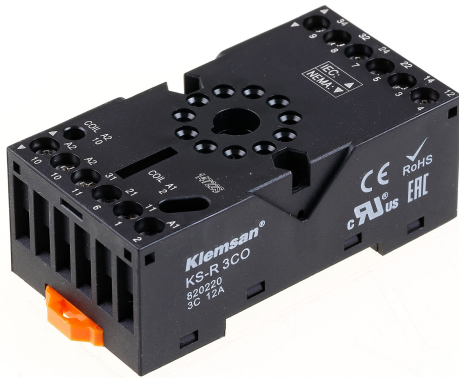

ЭЛЕКТРОННАЯ ПРОДУКЦИЯ > ПРОМЫШЛЕННЫЕ РЕЛЕ > АКСЕССУАРЫ

## KS-R 3CO Сокет

Артикул (SKU): 820220

Промышленная реле розетка 3CO (12A)

### Коммерческая информация

Код продажи продукта	<b>820220</b>
Единица Упаковки	<b>10 шт.</b>
Номер таможенного тарифа	<b>853641900000</b>
Вес за единицу, включая упаковку	<b>0.06 kg.</b>

#### CONNECTION DATA

Tightening Torque Max **1.0 Nm**