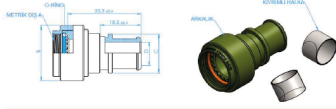

Arkalkık Ölçü Tablosu (mm)

СОЕДИНИТЕЛИ > АКСЕССУАРЫ > ЗАДНИЙ КОЖУХ РАЗЪЁМА

M85049/88D21N03

Артикул (SKU): 939UN21EMI

Корпус разъёма (backshell)

Коммерческая информация

Код продажи продукта	939UN21EMI
Единица Упаковки	1 шт.