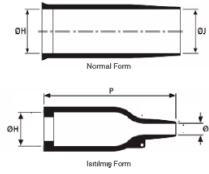

ISI İLE DARALAN MAKARONLAR

Düz Makaron

СОЕДИНИТЕЛИ > АКСЕССУАРЫ > КАБЕЛЬНЫЕ ТРУБКИ

Прямой термоусадочный

Артикул (SKU): 939BSB5

202 K163

Düz Makaron (mm)						
Klemsan Kod	Raychem Kod	Hellermann Kod	H Min	H Max	J Max	P
939BSB1	202K121	152-42	24.00	10.50	6.00	38.00
939BSB2	202K132	154-42	30.00	14.20	6.00	55.00
939BSB3	202K142	156-42	31.00	18.00	7.10	67.00
939BSB4	202K153	156-42	36.00	22.50	8.50	80.00
939BSB5	202K163	157-43	43.00	28.20	10.00	99.00
939BSB6	202K174	158-43	60.00	35.10	16.00	130.00
939BSB7	202K185	159-43	66.00	45.00	17.00	170.00

Коммерческая информация

Код продажи продукта	939BSB5
Единица Упаковки	1 шт.