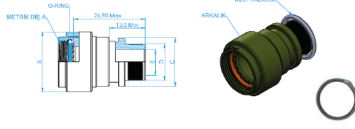

ENDURA SERİSİ ARKALIK

СОЕДИНИТЕЛИ > АКСЕССУАРЫ > ЗАДНИЙ КОЖУХ РАЗЪЁМА

KLH40AB00-2506AI

Артикул (SKU): 940AB002506

Корпус разъёма (backshell)

Arkalık Ölçü Tablosu (mm)			
Gövde Boyut	A Matn Çiy	ØB ±0.40	Kablo Çiy (Max)
9-A	M12 x 1 - B4	19.00	06
10-B	M12 x 1 - B4	22.00	07
10-C	M12 x 1 - B4	25.00	08
10-D	M12 x 1 - B4	29.00	10
10-E	M12 x 1 - B4	32.00	12
10-F	M12 x 1 - B4	35.00	14
20-2	M24 x 1 - B4	38.00	16
20-H	M24 x 1 - B4	41.00	18
20-J	M27 x 1 - B4	44.00	20

Kablo Çiy Tablosu (mm)				
Kablo Çiy Boyutu	ØC ±0.30	ØD ±0.10	ØE ±0.30	KİH Helise
06	14.00	9.47	8.40	044-Ø1
06	15.00	11.05	8.00	054-Ø1
08	17.15	12.85	9.50	064-Ø1
07	18.70	14.24	11.00	074-Ø1
08	20.20	15.91	12.70	084-Ø1
10	23.00	18.97	15.00	104-Ø1
12	25.70	22.15	18.00	124-Ø1
14	28.80	25.91	21.20	144-Ø1
16	33.00	29.48	25.40	164-Ø1
18	36.20	31.88	28.60	184-Ø1
20	39.40	34.85	31.80	204-Ø1