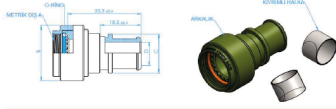

Arkalık Ölçü Tablosu (mm)

Gövde Boyut	A Motor Çiğ	ØB ±0,30	ØC ±0,30	ØD ±0,30
9-A	M12 x 1 - B4	16,00	12,70	8,00
9-B	M12 x 1 - B4	22,00	14,00	8,00
9-C	M12 x 1 - B4	25,00	16,00	11,00
9-D	M12 x 1 - B4	29,00	21,00	14,00
11-E	M12 x 1 - B4	32,00	24,00	16,00
11-F	M12 x 1 - B4	36,00	26,00	16,00
21-G	M16 x 1 - B4	36,00	28,00	20,10
21-H	M16 x 1 - B4	41,00	32,00	24,00
21-J	M16 x 1 - B4	44,00	35,00	24,00

СОЕДИНИТЕЛИ > АКСЕССУАРЫ > ЗАДНИЙ КОЖУХ РАЗЪЁМА

939N882503

Артикул (SKU): 939N882503

Корпус разъёма (backshell)

Коммерческая информация

Код продажи продукта

939N882503

Единица Упаковки

1 шт.