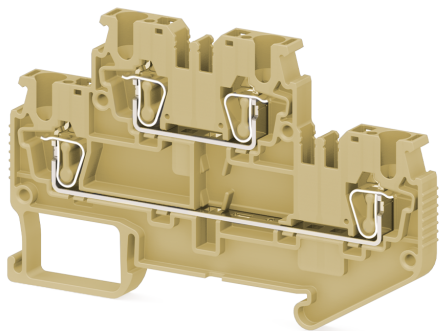

КЛЕММНЫЕ БЛОКИ > ПРУЖИННЫЕ КЛЕММНЫЕ БЛОКИ > МНОГОУРОВНЕВЫЕ КЛЕММЫ

SRD 2,5-2F Beige - SRD 2,5-2F Бежевый

Артикул (SKU): 311350

2,5 мм² клемма Cage Clamp 2-слойная 4-полюсная

Коммерческая информация

Код продажи продукта	311350
Единица Упаковки	50 шт.
Номер таможенного тарифа	853690950000
Вес за единицу, включая упаковку	0.01236 kg.

Техническая информация

PRODUCT FEATURES	
Number of Connections	4
Color	Beige
Number of Levels	2
Insulation Material	PA
UL 94 Flammability Class	V0
Impulse Voltage Category	III
Insulation Material Group	I
Pollution Degree	3
Connection According to Standard	IEC 60947-7-1
Fire Protection In Railway Vehicles Din En 45545 2 R22 R23 R24 R26	HL1 - HL2 - HL3
Continuous Operating Temperature max.	130 °C
Continuous Operating Temperature min.	-60 °C

ELECTRICAL FEATURES

Nominal Impulse Voltage	6 Kv
Nominal Current	24 A
Nominal Voltage	500 V
Maximum Load Current	32 A

CONNECTION DATA

Connection Type	Spring Connection
Single-core min. conductor cross-section	0,08 mm²
Single-core max. conductor cross-section	4 mm²
Conductor Cross Section Awgkcmil Min	28 AWG
Conductor Cross Section Awgkcmil Max	12 AWG
Multi-core min. conductor cross-section	0,14 mm²
Multi-core max. conductor cross-section	2,5 mm²
Multi-core min. conductor cross-section with ferrule	0,14 mm²
Multi-core max. conductor cross-section with ferrule	2,5 mm²
Min. Stripping Length	8 mm
Max. Stripping Length	10 mm
Internal cylindrical indicator	A3
2 Conductors Of The Same Cross Section Multi Core Twin Ferrule With Plastic Sleeve	0,5 mm²

DIMENSIONS

Width	5,2 mm
Length	79,80 mm
Height Mr 35X75	50,30 mm
Height MR 35x15	57,80 mm