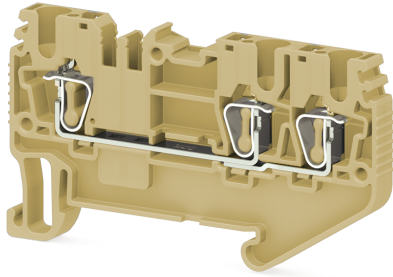

КЛЕММНЫЕ БЛОКИ > ПРУЖИННЫЕ КЛЕММНЫЕ БЛОКИ > МНОГОПРОВОДНЫЕ КЛЕММНЫЕ БЛОКИ

SRD 2,5E Бежевый

Артикул (SKU): 311080

2,5 мм² клемма Cage Clamp 3-полюсная

Коммерческая информация

Код продажи продукта	311080
Единица Упаковки	50 шт.
Номер таможенного тарифа	853690950000
Вес за единицу, включая упаковку	0.0084 kg.

Техническая информация

PRODUCT FEATURES	
Number of Connections	3
Color	Beige
Number of Levels	1
Insulation Material	PA
UL 94 Flammability Class	V0
Impulse Voltage Category	III
Insulation Material Group	I
Pollution Degree	3
Connection According to Standard	IEC 60947-7-1
Fire Protection In Railway Vehicles Din En 45545 2 R22 R23 R24 R26	HL 1 - HL 2 - HL 3
Continuous Operating Temperature max.	130 °C
Continuous Operating Temperature min.	-60 °C

ELECTRICAL FEATURES

Nominal Impulse Voltage	8 Kv
Nominal Voltage	800 V
Maximum Load Current	32 A
Nominal Current In Fuse	24 A

CONNECTION DATA

Connection Type	Spring Connection
Single-core min. conductor cross-section	0,08 mm²
Single-core max. conductor cross-section	4 mm²
Conductor Cross Section Awgkcmil Min	28 AWG
Conductor Cross Section Awgkcmil Max	12 AWG
Multi-core min. conductor cross-section	0,14 mm²
Multi-core max. conductor cross-section	2,5 mm²
Multi-core min. conductor cross-section with ferrule	0,14 mm²
Multi-core max. conductor cross-section with ferrule	2,5 mm²
2 Conductors Of The Same Cross Section Multi Core Twin Ferrule With Plastic Sleeve Min	0,5 mm²
Min. Stripping Length	8 mm
Max. Stripping Length	10 mm
Internal cylindrical indicator	A3

DIMENSIONS

Width	5,2 mm
Length	65,2 mm
Height Mr 35X75	37,3 mm
Height MR 35x15	44,8 mm