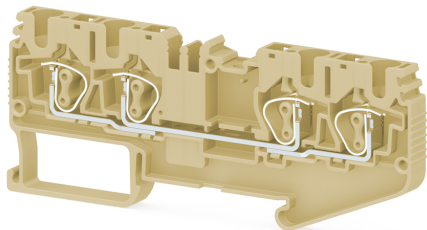

КЛЕММНЫЕ БЛОКИ > ПРУЖИННЫЕ КЛЕММНЫЕ БЛОКИ > МНОГОПРОВОДНЫЕ КЛЕММНЫЕ БЛОКИ

SRD 4C бежевый

Артикул (SKU): 311730

4 мм² клемма Cage Clamp 4-полюсная

Коммерческая информация

Код продажи продукта	311730
Единица Упаковки	50 шт.
Номер таможенного тарифа	853690950000
Вес за единицу, включая упаковку	0.0152 kg.

Техническая информация

PRODUCT FEATURES	
Number of Connections	4
Color	Beige
Number of Levels	1
Insulation Material	PA
UL 94 Flammability Class	V0
Impulse Voltage Category	III
Insulation Material Group	I
Pollution Degree	3
Connection According to Standard	IEC 60947-7-1
Fire Protection In Railway Vehicles Din En 45545 2 R22 R23 R24 R26	HL 1 - HL 2 - HL 3
Continuous Operating Temperature max.	130 °C
Continuous Operating Temperature min.	-60 °C

ELECTRICAL FEATURES

Nominal Impulse Voltage	8 Kv
Nominal Current	32 A
Nominal Voltage	800 V
Maximum Load Current	41 A

CONNECTION DATA

Connection Type	Spring Connection
Single-core min. conductor cross-section	0,08 mm²
Single-core max. conductor cross-section	6 mm²
Conductor Cross Section Awgkcmil Min	28 AWG
Conductor Cross Section Awgkcmil Max	10 AWG
Multi-core min. conductor cross-section	0,14 mm²
Multi-core max. conductor cross-section	4 mm²
Multi-core min. conductor cross-section with ferrule	0,14 mm²
Multi-core max. conductor cross-section with ferrule	4 mm²
Min. Stripping Length	8 mm
Max. Stripping Length	10 mm
Internal cylindrical indicator	A4
2 Conductors Of The Same Cross Section Multi Core Twin Ferrule With Plastic Sleeve	1 mm²

DIMENSIONS

Width	6,2 mm
Length	93 mm
Height Mr 35X75	38,3 mm
Height MR 35x15	45,8 mm