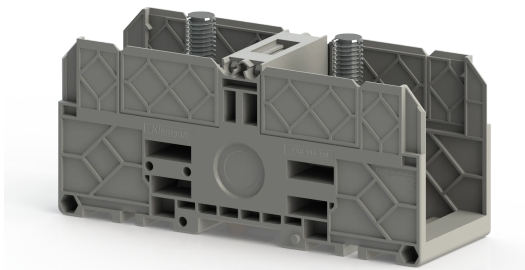

КЛЕММНЫЕ БЛОКИ > БОЛТОВЫЕ КЛЕММНЫЕ БЛОКИ > ПРОХОДНЫЕ КЛЕММЫ

РАК 185-240 Серый

Артикул (SKU): 313129

Сквозная клеммная колодка болтового типа, 240 мм²

Коммерческая информация

Код продажи продукта	313129
Единица Упаковки	5 шт.
Номер таможенного тарифа	853690950000
Вес за единицу, включая упаковку	0.436 kg.

Техническая информация

PRODUCT FEATURES	
Number of Connections	2
Color	Bil.Grey
Number of Levels	1
Insulation Material	PA
UL 94 Flammability Class	V0
Impulse Voltage Category	3
Insulation Material Group	1
Pollution Degree	3
Connection According to Standard	IEC 60947-7-1
Fire Protection In Railway Vehicles Din En 45545 2 R22 R23 R24 R26	HL 1 - HL 2 - HL 3
Continuous Operating Temperature max.	130 °C
Continuous Operating Temperature min.	-60 °C

ELECTRICAL FEATURES

Nominal Impulse Voltage	8 Kv Kv
Nominal Current	415) A
Nominal Voltage	1000 V

CONNECTION DATA

Connection Type	Bolt Connection
Tightening Torque Min	14 Nm
Tightening Torque Max	30 Nm
Hole Diameter Min	13 mm
Din 46234 Cable Lug Min	10 mm²
Din 46234 Cable Lug Max	240 mm²
Din 46235 Cable Lug Min	25 mm²
Din 46235 Cable Lug Max	240 mm²
Din 46234 Cable Lug Min	8 AWG
Din 46234 Cable Lug Max	500 kcmil
Din 46235 Cable Lug Min	4 AWG
Din 46235 Cable Lug Max	500 kcmil

DIMENSIONS

Width	55,00 mm
Length	163 mm
Height Mr 35X75	82 mm
Height MR 35x15	89,5 mm